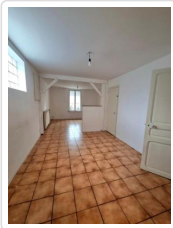

### Détail du bien

---

<b>Référence</b>	3355 b
<b>Ville</b>	Romilly/S/Seine
<b>Catégorie</b>	Maison De Ville
<b>Superficie du terrain</b>	477 m <sup>2</sup>
<b>Surface habitable</b>	91 m <sup>2</sup>
<b>Nombre de chambres</b>	2
<b>DPE (Diagnostic de ...)</b>	D
<b>Prix</b>	91 000 €
<b>Taxe foncière</b>	723 €

### Descriptif du bien

---

Sas d'entrée, séj/salon carrelé, cuisine équipée, salle d'eau, WC. Dégageant sur buanderie, un bureau avec placard et accès jardin. A l'étage : palier, 2 chambres. Double vitrage PVC et volets roulants électriques. CH. CENT. GAZ (chaudière 2022). Cumulus 2022. Toiture refaite en partie en 2023.