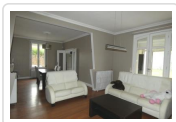

14 Rue de la Boule d'Or
10100 Romilly sur Seine

Tél: 03 25 24 33 33
Port: 06 85 53 68 60
Fax: 03 25 39 04 69

Maison De Ville En Tres Bon Etat D'une Surface
Habitable De 146 M² (ref. 3302)

159 500 €

Détail du bien

Référence	3302
Ville	Romilly Sur Seine Proche Commodites
Catégorie	Maison De Ville
Superficie du terrain	362 m ²
Surface habitable	146 m ²
Nombre de chambres	3
DPE (Diagnostic de ...)	F
Prix	159 500 €
Taxe foncière	1115 €

Descriptif du bien

Entrée, cuisine carrelée équipée, séj/salon 33 m² parqueté et insert, WC. A l'étage : palier, 2 chbres de 15 et 17 m², SDB + DOUCHE, WC. 2ième étage : pièce palière 30 m² et 1 chbre 16 m² insonorisée. Dble vitrage PVC et volets roulants électriques.en partie CH. CENT. GAZ. 2021 HONORAIRES TTC A CHARGE DU VENDEUR