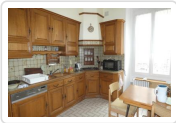

14 Rue de la Boule d'Or
10100 Romilly sur Seine

Tél: 03 25 24 33 33
Port: 06 85 53 68 60
Fax: 03 25 39 04 69

Maison De Caractere De 164 M² (ref. 3300)

175 000 €

Détail du bien

Référence	3300
Ville	Romilly/S/Seine
Catégorie	Maison De Caractere
Superficie du terrain	303 m ²
Surface habitable	164 m ²
Nombre de chambres	5
DPE (Diagnostic de ...)	E
Prix	175 000 €
Taxe foncière	1596 €

Descriptif du bien

Entrée, cuisine aménagée et équipée, séjour/salon 40 m² cheminée et ouvrant sur jardin, buanderie, 1 chbre avec SDE privative, WC. A l'étage parquet chêne : palier, 2 chbres, un bureau, SDB/WC. 2ième étage : palier, 2 chbres, cabinet toilettes possible WC. Dble vitrage PVC. CH. CENT. GAZ.
HONORAIRES TTC A CHARGE DU VENDEUR