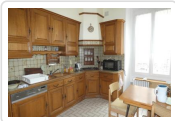

14 Rue de la Boule d'Or  
10100 Romilly sur Seine

Tél: 03 25 24 33 33  
Port: 06 85 53 68 60  
Fax: 03 25 39 04 69

Maison De Caractere De 164 M<sup>2</sup> (ref. 3300)

175 000 €

### Descriptif du bien

---

Entrée, cuisine aménagée et équipée, séjour/salon 40 m<sup>2</sup> cheminée et ouvrant sur jardin, buanderie, 1 chbre avec SDE privative, WC. A l'étage parquet chêne : palier, 2 chbres, un bureau, SDB/WC. 2ième étage : palier, 2 chbres, cabinet toilettes possible WC. Dble vitrage PVC. CH. CENT. GAZ.