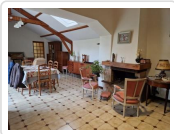

14 Rue de la Boule d'Or
10100 Romilly sur Seine

Tél: 03 25 24 33 33
Port: 06 85 53 68 60
Fax: 03 25 39 04 69

Maison De Caractere De 164 M² (ref. 3300)

175 000 €

Détail du bien

Référence	3300
Ville	Romilly/S/Seine
Catégorie	Maison De Caractere
Superficie du terrain	303 m ²
Surface habitable	164 m ²
Nombre de chambres	5
DPE (Diagnostic de ...)	E
Prix	175 000 €
Taxe foncière	1596 €

Descriptif du bien

Entrée, cuisine aménagée et équipée, séjour/salon 40 m² cheminée et ouvrant sur jardin, buanderie, 1 chbre avec SDE privative, WC. A l'étage parquet chêne : palier, 2 chbres, un bureau, SDB/WC. 2ième étage : palier, 2 chbres, cabinet toilettes possible WC. Dble vitrage PVC. CH. CENT. GAZ.
HONORAIRES TTC A CHARGE DU VENDEUR