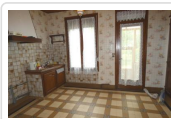

### Descriptif du bien

Entrée, cuisine 12 m<sup>2</sup> sol carreaux de ciment accès au jardin, séj/salon 27 m<sup>2</sup> carrelé cheminée insert, 1 chbre, SDE, WC. A l'étage : palier, 1 bureau ou petite chbre, spacieuse chbre 24 m<sup>2</sup>, SDB/WC. Dble vitrage bois. Volets roulants. CH. CENT. FUEL Cave sol bétonné.