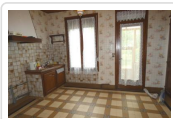

14 Rue de la Boule d'Or
10100 Romilly sur Seine

Tél: 03 25 24 33 33
Port: 06 85 53 68 60
Fax: 03 25 39 04 69

Maison De Village De 112 M² Independante (ref. 3295)

122 000 €

Détail du bien

Référence	3295
Ville	Anglure
Catégorie	Maison De Village
Superficie du terrain	528 m ²
Surface habitable	112 m ²
Nombre de chambres	3
DPE (Diagnostic de ...)	E
Prix	122 000 €

Descriptif du bien

Entrée, cuisine 12 m² sol carreaux de ciment accès au jardin, séj/salon 27 m² carrelé cheminée insert, 1 chbre, SDE, WC. A l'étage : palier, 1 bureau ou petite chbre, spacieuse chbre 24 m², SDB/WC. Dble vitrage bois. Volets roulants. CH. CENT. FUEL Cave sol bétonné.