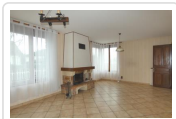

14 Rue de la Boule d'Or
10100 Romilly sur Seine

Tél: 03 25 24 33 33
Port: 06 85 53 68 60
Fax: 03 25 39 04 69

Maison De Village De 112 M² Independante (ref. 3295)

122 000 €

Détail du bien

Référence	3295
Ville	Anglure
Catégorie	Maison De Village
Superficie du terrain	528 m ²
Surface habitable	112 m ²
Nombre de chambres	3
DPE (Diagnostic de ...)	E
Prix	122 000 €

Descriptif du bien

Entrée, cuisine 12 m² sol carreaux de ciment accès au jardin, séj/salon 27 m² carrelé cheminée insert, 1 chbre, SDE, WC. A l'étage : palier, 1 bureau ou petite chbre, spacieuse chbre 24 m², SDB/WC. Dble vitrage bois. Volets roulants. CH. CENT. FUEL Cave sol bétonné.