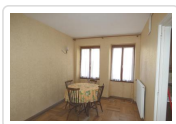

14 Rue de la Boule d'Or
10100 Romilly sur Seine

Tél: 03 25 24 33 33
Port: 06 85 53 68 60
Fax: 03 25 39 04 69

Maison De Ville De 109 M² Proche Gare (ref. 3294)

107 000 €

Détail du bien

Référence	3294
Ville	Romilly/S/Seine
Catégorie	Maison De Ville
Superficie du terrain	170 m ²
Surface habitable	109 m ²
Nombre de chambres	3
DPE (Diagnostic de ...)	Vierge
Prix	107 000 €
Taxe foncière	1101 €

Descriptif du bien

Couloir, cuisine carrelée aménagée, séjour (cloison) sur salon, cabinet de toilettes/WC, buanderie, accès au garage. A l'étage : palier, ancienne cuisine aménagée, 3 chambres, dressing avec placards, salle d'eau/WC. Double vitrage PVC et BOIS. Volets roulants manuels et électriques (à revoir). CH. CENTRAL GAZ.