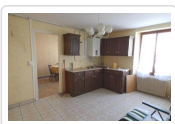

14 Rue de la Boule d'Or
10100 Romilly sur Seine

Tél: 03 25 24 33 33
Port: 06 85 53 68 60
Fax: 03 25 39 04 69

Maison De Ville De 109 M² Proche Gare (ref. 3294)

107 000 €

Détail du bien

Référence	3294
Ville	Romilly/S/Seine
Catégorie	Maison De Ville
Superficie du terrain	170 m ²
Surface habitable	109 m ²
Nombre de chambres	3
DPE (Diagnostic de ...)	Vierge
Prix	107 000 €
Taxe foncière	1101 €

Descriptif du bien

Couloir, cuisine carrelée aménagée, séjour (cloison) sur salon, cabinet de toilettes/WC, buanderie, accès au garage. A l'étage : palier, ancienne cuisine aménagée, 3 chambres, dressing avec placards, salle d'eau/WC. Double vitrage PVC et BOIS. Volets roulants manuels et électriques (à revoir). CH. CENTRAL GAZ.