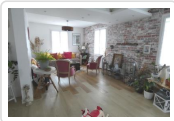

14 Rue de la Boule d'Or
10100 Romilly sur Seine

Tél: 03 25 24 33 33
Port: 06 85 53 68 60
Fax: 03 25 39 04 69

Pavillon Independant à vendre (ref. 3288)

229 000 €

Détail du bien

Référence	3288
Ville	Sezanne Proche
Catégorie	Pavillon Independant
Superficie du terrain	915 m ²
Surface habitable	169 m ²
DPE (Diagnostic de ...)	D
Prix	229 000 €
Taxe foncière	994 €

Descriptif du bien

Entrée penderie ouvrant sur séj/salon, cuisine équipée, couloir, 2 chambres, salle d'eau, WC..A l'étage : palier, 1 chbre parquetée, spacieuse pièce isolée, fenêtre, chauffage manque uniquement le revêtement de sol, 2 autres pièces dont une avec arrivées d'eau pour création SDE.Double vitrage PVC et volets roulants électriques centralisés. CH. ELECTRIQUE.