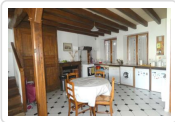

14 Rue de la Boule d'Or
10100 Romilly sur Seine

Tél: 03 25 24 33 33
Port: 06 85 53 68 60
Fax: 03 25 39 04 69

Maison De Ville 92 M² Excellent Etat (ref. 3270)

121 000 €

Détail du bien

Référence	3270
Ville	Romilly Sur Seine Proche Centre
Catégorie	Maison De Ville
Superficie du terrain	354 m ²
Surface habitable	92 m ²
Nombre de chambres	2
DPE (Diagnostic de ...)	D
Prix	121 000 €
Taxe foncière	727 €

Descriptif du bien

Entrée carrelée, PIECE DE VIE carrelée 44 m² CUISINE et SEJOUR avec cheminée insert et accès terrasse. A l'étage : palier 8.50 m², chbre de 23 m², SDB/Douche, WC. Au 2ième étage : chbre de 9 m² en carrez. Dble vitrage - volets bois. CH. ELECTRIQUE RECENT. Possible de clôturer sur le devant de la maison. DPE/D - GES B - 1380 E à 1900 E du 27.03.2024