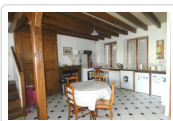

### Détail du bien

<b>Référence</b>	3270
<b>Ville</b>	Romilly Sur Seine Proche Centre
<b>Catégorie</b>	Maison De Ville
<b>Superficie du terrain</b>	354 m <sup>2</sup>
<b>Surface habitable</b>	92 m <sup>2</sup>
<b>Nombre de chambres</b>	2
<b>DPE (Diagnostic de ...)</b>	D
<b>Prix</b>	121 000 €
<b>Taxe foncière</b>	727 €

### Descriptif du bien

Entrée carrelée, PIECE DE VIE carrelée 44 m<sup>2</sup> CUISINE et SEJOUR avec cheminée insert et accès terrasse. A l'étage : palier 8.50 m<sup>2</sup>, chbre de 23 m<sup>2</sup>, SDB/Douche, WC. Au 2ième étage : chbre de 9 m<sup>2</sup> en carrez. Dble vitrage - volets bois. CH. ELECTRIQUE RECENT. Possible de clôturer sur le devant de la maison. DPE/D - GES B - 1380 E à 1900 E du 27.03.2024