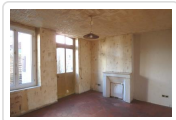

14 Rue de la Boule d'Or
10100 Romilly sur Seine

Tél: 03 25 24 33 33
Port: 06 85 53 68 60
Fax: 03 25 39 04 69

Maison De Ville De 48 M² Proche Centre (ref. 3266)

35 000 €

Détail du bien

| | |
|--------------------------------|-------------------------------|
| Référence | 3266 |
| Ville | Romilly/S/Seine Proche Centre |
| Catégorie | Maison De Ville |
| Superficie du terrain | 55 m ² |
| Surface habitable | 48 m ² |
| Nombre de chambres | 2 |
| DPE (Diagnostic de ...) | Vierge |
| Prix | 35 000 € |
| Taxe foncière | 550 € |

Descriptif du bien

Entrée sur cuisine de 13 m² sol carreaux de terre, séjour de 16 m² sol tomettes avec accès a un petit jardin où on peut poser une table, salle d'eau avec WC. A l'égage : palier, 2 chambres, combles on peut agrandir 1 chambre. PAS DE CHAUFFAGE DONC PAS SOUMIS AU DPE