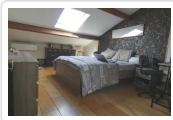

14 Rue de la Boule d'Or
10100 Romilly sur Seine

Tél: 03 25 24 33 33
Port: 06 85 53 68 60
Fax: 03 25 39 04 69

Ensemble De 2 Maisons Louees Proche De La Gare (ref. 3184)

113 000 €

Détail du bien

Référence	3184
Ville	Romilly Sur Seine
Catégorie	Maison De Ville
Superficie du terrain	303 m ²
Surface habitable	98 m ²
Nombre de chambres	1
DPE (Diagnostic de ...)	D
Prix	113 000 €
Taxe foncière	746 €

Descriptif du bien

1^{ère} MAISON : cuisine, séj/salon, 1 chbre, SDE/WC. Dble vitrage PVC et volets roulants. CH. CENT. GAZ. Cave. DPE en D/GES en E. Louée 449.66E + 20 E Charges
2^{ème} MAISON : pièce de vie carrelée, à l'étage : chambre, SDB/WC. CH. 2 PAC REVERSIBLES. DPE en D/GES en B Louée / 351.79 E + 40 E Charges