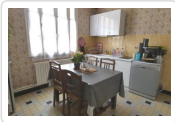

14 Rue de la Boule d'Or
10100 Romilly sur Seine

Tél: 03 25 24 33 33
Port: 06 85 53 68 60
Fax: 03 25 39 04 69

Maison De Village En Bon Etat De 117 M² (ref. 3171)

143 000 €

Détail du bien

Référence	3171
Ville	Mery Sur Seine
Catégorie	Maison De Village
Superficie du terrain	330 m ²
Surface habitable	117 m ²
Nombre de chambres	3
DPE (Diagnostic de ...)	D
Prix	143 000 €
Taxe foncière	342 €

Descriptif du bien

Entrée sol granito, cuisine carrelée de 10.30 m², séjour/salon de 34 m² sol granito, WC, véranda de 10.50 m² accès au jardin. A l'étage parqueté : palier avec placard, 3 chambres de 12.70 m², 15.50 m² et 18 m², SDB + DOUCHE et WC. Simple vitrage. Persiennes métalliques.CH. CENT GAZ. DPE en D 227 KWH et GEF : D 49. Estimation coût énergie 1.690 E à 2340 E abon. inclus