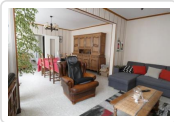

14 Rue de la Boule d'Or
10100 Romilly sur Seine

Tél: 03 25 24 33 33
Port: 06 85 53 68 60
Fax: 03 25 39 04 69

Maison De Village En Bon Etat De 117 M² (ref. 3171)

143 000 €

Détail du bien

Référence	3171
Ville	Mery Sur Seine
Catégorie	Maison De Village
Superficie du terrain	330 m ²
Surface habitable	117 m ²
Nombre de chambres	3
DPE (Diagnostic de ...)	D
Prix	143 000 €
Taxe foncière	342 €

Descriptif du bien

Entrée sol granito, cuisine carrelée de 10.30 m², séjour/salon de 34 m² sol granito, WC, véranda de 10.50 m² accès au jardin. A l'étage parqueté : palier avec placard, 3 chambres de 12.70 m², 15.50 m² et 18 m², SDB + DOUCHE et WC. Simple vitrage. Persiennes métalliques.CH. CENT GAZ. DPE en D 227 KWH et GEF : D 49. Estimation coût énergie 1.690 E à 2340 E abon. inclus