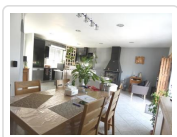

14 Rue de la Boule d'Or
10100 Romilly sur Seine

Tél: 03 25 24 33 33
Port: 06 85 53 68 60
Fax: 03 25 39 04 69

Pavillon De Plain Pied Independant 2010 En Excellent Etat (ref. 3167)

175 000 €

Détail du bien

Référence	3167
Ville	Saint Just Sauvage
Catégorie	Pavillon De Plain Pied Independat
Superficie du terrain	1054 m ²
Surface habitable	86 m ²
Nombre de chambres	3
DPE (Diagnostic de ...)	D
Prix	175 000 €
Taxe foncière	497 €

Descriptif du bien

Entrée sur PIECE DE VIE de 36 m² avec cuisine équipée ouverte sur séj/salon carrelé avec poêle à bois (récupérateur de chaleur), couloir, 3 chbres carrelées de 9.50 m² à 13.80 m², SDB, WC. Dble vitrage PVC. Volets roulants électriques. CH. ELECT. Terrasse. DPE en D - GAZ EFFET DE SERRE : B réalisé avant le 1er Juillet 2021