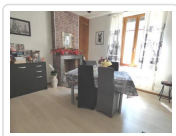

14 Rue de la Boule d'Or
10100 Romilly sur Seine

Tél: 03 25 24 33 33
Port: 06 85 53 68 60
Fax: 03 25 39 04 69

Maison De Village De 106 M² Habitables (ref.
3166)

117 000 €

Détail du bien

Référence	3166
Ville	Romilly/Sur Seine Proche
Catégorie	Maison De Village
Superficie du terrain	443 m ²
Surface habitable	106 m ²
Nombre de chambres	2
DPE (Diagnostic de ...	Vierge
Prix	117 000 €
Taxe foncière	172 €

Descriptif du bien

Entrée carrelée, cuisine carrelée de 5.50 m², séjour carrelé de 20 m² cheminée, salon de 15.50 m² parquet flottant et cheminée, SDE avec WC. A l'étage : 1 chambre de 26 m² parquetée, bureau 7.30 m² (arrivées d'eau), dressing. 2ième étage : 1 chambre de 20 m² parquet flottant. Dble vitrage et survitrage. Volets roulants. CH. ELECTRIQUE.