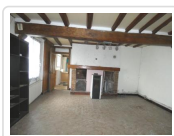

### Descriptif du bien

Entrée sur spacieuse cuisine carrelée aménagée (partie basse) et équipée (plaque et hotte), séjour/salon de 23 m<sup>2</sup> sol tomette et poêle à pellets, 1 chbre carrelée de 11 m<sup>2</sup>, SDE avec WC. Dble vitrage PVC. Volets battants. DPE VIERGE car maison à finir de rénover.