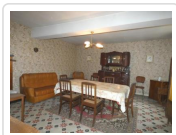

### Descriptif du bien

1<sup>ère</sup> MAISON 83 M<sup>2</sup> sol carreaux de ciment : entrée, cuisine, séjour, chbre, SDE, WC. A l'étage : 1 chbre, grenier aménageable de 35 m<sup>2</sup>. CH. CUISINIÈRE A BOIS. Cave. 2<sup>ème</sup> MAISON 34 M<sup>2</sup> + GRENIER AMÉNAGEABLE. Entrée tomettes, pièce de 30 m<sup>2</sup> tomettes poêle à fuel. A l'étage : grenier aménageable 30 m<sup>2</sup> tomettes. Fenêtres à changer. Compteur électrique commun.