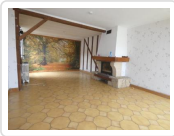

14 Rue de la Boule d'Or
10100 Romilly sur Seine

Tél: 03 25 24 33 33
Port: 06 85 53 68 60
Fax: 03 25 39 04 69

Maison De Village De 106 M² (ref. 3108)

86 000 €

Détail du bien

Référence	3108
Ville	Conflans Sur Seine
Catégorie	Maison De Village
Superficie du terrain	188 m ²
Surface habitable	106 m ²
Nombre de chambres	3
DPE (Diagnostic de ...)	Vierge
Prix	86 000 €
Taxe foncière	558 €

Descriptif du bien

Entrée sur cuisine de 16 m² carrelée, séj/salon carrelé de 31.50 m² sol carrelé. A l'étage parqueté : palier et dégagement de 15 m², 3 chambres de 13, 14 et 15.50 m², salle d'eau, WC. Simple vitrage avec survitrage. Persiennes métalliques. CH. CENT. FUEL.