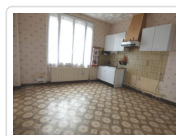

14 Rue de la Boule d'Or
10100 Romilly sur Seine

Tél: 03 25 24 33 33
Port: 06 85 53 68 60
Fax: 03 25 39 04 69

Maison De Ville De 115 M² Habitables (ref. 3030)

112 000 €

Détail du bien

Référence	3030
Ville	Romilly Sur Seine
Catégorie	Maison De Ville
Superficie du terrain	562 m ²
Surface habitable	115 m ²
Nombre de chambres	4
DPE (Diagnostic de ...)	Vierge
Prix	112 000 €
Taxe foncière	1167 €

Descriptif du bien

Sas d'entrée, entrée et dégagement, spacieuse cuisine de 16.50 m², séjour de 15.50 m², salon de 13 m², salle d'eau, WC. A l'étage : palier, 4 chambres de 10.50 m² à 16.50 m². Double vitrage PVC et survitrage. Volets roulants en partie. CH. CENT. GAZ.