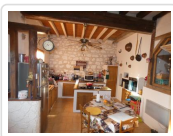

14 Rue de la Boule d'Or
10100 Romilly sur Seine

Tél: 03 25 24 33 33
Port: 06 85 53 68 60
Fax: 03 25 39 04 69

Maison De Village En Bon Etat De 173 M² Habitable (ref. 2985)

134 000 €

Détail du bien

Référence	2985
Ville	Marcilly Le Hayer Proche
Catégorie	Maison De Village
Superficie du terrain	855 m ²
Surface habitable	173 m ²
Nombre de chambres	4
DPE (Diagnostic de ...)	G
Prix	134 000 €
Taxe foncière	439 €

Descriptif du bien

Spacieuse cuisine équipée carrelée de 21.50 m², séjour/salon 47 m² cheminée insert (récupérateur chaleur) SDB et WC. A l'étage parquet flottant : palier 20 m², 4 chbres de 10 m² à 20 m², SDE et WC. Dble vitrage. CH. ELECT CALOPORTEURS + INSERT. Cave voûtée