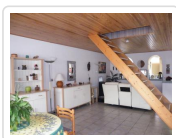

14 Rue de la Boule d'Or
10100 Romilly sur Seine

Tél: 03 25 24 33 33
Port: 06 85 53 68 60
Fax: 03 25 39 04 69

Maison De Ville En Bon Etat De 105 M² (ref. 2244m)

97 000 €

Détail du bien

Référence	2244m
Ville	Romilly Sur Seine Proche Gare
Catégorie	Maison De Ville
Superficie du terrain	225 m ²
Surface habitable	105 m ²
Nombre de chambres	2
DPE (Diagnostic de ...)	D
Prix	97 000 €
Taxe foncière	844 €

Descriptif du bien

Entrée sur SPACIEUSE PIECE DE VIE carrelée de 35 m², grande cuisine carrelée aménagée et équipée ouvrant sur terrasse de 30 m², SDB, WC. A l'étage : palier, 2 chbres 14 et 16 m² parquetées, SDE avec WC. Dble vitrage PVC et volets roulants électriques. CH. CENT. GAZ + CH ELECTRIQUE. Tout à l'égout