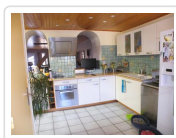

14 Rue de la Boule d'Or
10100 Romilly sur Seine

Tél: 03 25 24 33 33
Port: 06 85 53 68 60
Fax: 03 25 39 04 69

Maison De Ville En Bon Etat De 105 M² (ref. 2244m)

97 000 €

Détail du bien

Référence	2244m
Ville	Romilly Sur Seine Proche Gare
Catégorie	Maison De Ville
Superficie du terrain	225 m ²
Surface habitable	105 m ²
Nombre de chambres	2
DPE (Diagnostic de ...)	D
Prix	97 000 €
Taxe foncière	844 €

Descriptif du bien

Entrée sur SPACIEUSE PIECE DE VIE carrelée de 35 m², grande cuisine carrelée aménagée et équipée ouvrant sur terrasse de 30 m², SDB, WC. A l'étage : palier, 2 chbres 14 et 16 m² parquetées, SDE avec WC. Dble vitrage PVC et volets roulants électriques. CH. CENT. GAZ + CH ELECTRIQUE. Tout à l'égout