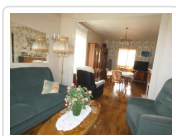

14 Rue de la Boule d'Or
10100 Romilly sur Seine

Tél: 03 25 24 33 33
Port: 06 85 53 68 60
Fax: 03 25 39 04 69

Maison De Village De 133 M² Sur Sous Sol
Total (ref. 3076)

148 000 €

Détail du bien

Référence	3076
Ville	Maizieres La Grande Paroisse
Catégorie	Maison De Village
Superficie du terrain	1099 m ²
Surface habitable	133 m ²
Nombre de chambres	4
DPE (Diagnostic de ...)	G
Prix	148 000 €
Taxe foncière	808 €

Descriptif du bien

Entrée, cuisine avec coin repas de 23 m², séjour/salon de 40 m² parquet chêne, 1 chbre 10 m², SDE/WC, WC. A l'étage : moquette sur parquet : palier, 3 chbres de 11.70 m² à 12.50 m², dressing. Dble vitrage et survitrage. CH. CENT. GAZ.