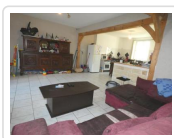

14 Rue de la Boule d'Or
10100 Romilly sur Seine

Tél: 03 25 24 33 33
Port: 06 85 53 68 60
Fax: 03 25 39 04 69

Maison De Village De 77 M² En Bon Etat (ref. 3069)

72 000 €

Détail du bien

Référence	3069
Ville	Conflans Sur Seine
Catégorie	Maison De Village
Superficie du terrain	141 m ²
Surface habitable	77 m ²
Nombre de chambres	2
DPE (Diagnostic de ...)	Vierge
Prix	72 000 €
Taxe foncière	262 €

Descriptif du bien

Entrée carrelée 4.30 m² ouverte sur PIECE DE VIE de 39.20 m² avec ESPACE CUISINE AMENAGEE/EQUIPEE donnant sur SEJ/SAL. A l'étage parquet flottant : bureau 11 m², 2 petites chbres, SDB/WC. Dble vitrage. CH. CENT. GAZ. Terrasse couverte 10 m².