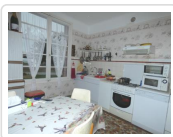

14 Rue de la Boule d'Or
10100 Romilly sur Seine

Tél: 03 25 24 33 33
Port: 06 85 53 68 60
Fax: 03 25 39 04 69

Maison De Village De 135 M² Habitables (ref.
3067)

127 000 €

Détail du bien

Référence	3067
Ville	Mery Sur Seine Proche
Catégorie	Maison De Village
Superficie du terrain	1245 m ²
Surface habitable	135 m ²
Nombre de chambres	6
DPE (Diagnostic de ...)	Vierge
Prix	127 000 €
Taxe foncière	417 €

Descriptif du bien

Entrée carrelée 12 m², cuisine carrelée de 13 m², séjour/salon de 20.50 m² parquet chêne, 2 chbres de 8.50 et 13 m², WC. A l'étage parquet chêne : palier 8 m² placard, 3 chbres de 13 à 20.50 m², 1 bureau 8.50 m², SDE, WC. Survitrage. CH CENT. FUEL. Terrasse 15 m².