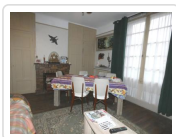

14 Rue de la Boule d'Or
10100 Romilly sur Seine

Tél: 03 25 24 33 33
Port: 06 85 53 68 60
Fax: 03 25 39 04 69

Maison De Village De 135 M² Habitables (ref.
3067)

127 000 €

Détail du bien

Référence	3067
Ville	Mery Sur Seine Proche
Catégorie	Maison De Village
Superficie du terrain	1245 m ²
Surface habitable	135 m ²
Nombre de chambres	6
DPE (Diagnostic de ...)	Vierge
Prix	127 000 €
Taxe foncière	417 €

Descriptif du bien

Entrée carrelée 12 m², cuisine carrelée de 13 m², séjour/salon de 20.50 m² parquet chêne, 2 chbres de 8.50 et 13 m², WC. A l'étage parquet chêne : palier 8 m² placard, 3 chbres de 13 à 20.50 m², 1 bureau 8.50 m², SDE, WC. Survitrage. CH CENT. FUEL. Terrasse 15 m².