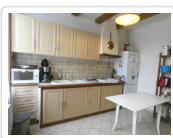

### Descriptif du bien

Entrée sur cuisine carrelée aménagée de 11 m<sup>2</sup>, séjour/salon carrelé de 27 m<sup>2</sup>, salle d'eau, WC. A l'étage : palier, 2 chambres parquetés de 10.50 m<sup>2</sup> et 12.30 m<sup>2</sup>. Dble vitrage PVC. Volets roulants en partie et volets bois. CHAUFFAGE CLIMATISATION REVERSIBLE ET CONVECTEURS. Terrasse. Cave.