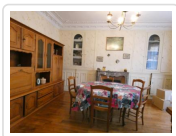

Descriptif du bien

Entrée, cuisine 14.50 m² carrelée, séjour 20 m² parquet chêne, salon 14.50 m² parquet chêne et insert, WC. A l'étage parquet chêne : 3 chbres de 10, 16.50 et 19.50 m², dressing, SDE/WC. Survitrage et 2 fenêtres PVC. CH. CLIMATISATION REVERSIBLE. Terrasse.