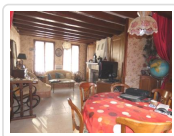

14 Rue de la Boule d'Or
10100 Romilly sur Seine

Tél: 03 25 24 33 33
Port: 06 85 53 68 60
Fax: 03 25 39 04 69

Maison De Village Independante Be + Grange 320 M² (ref. 3050)

107 000 €

Détail du bien

Référence	3050
Ville	Mery Sur Seine
Catégorie	Maison De Village
Superficie du terrain	799 m ²
Surface habitable	99 m ²
Nombre de chambres	2
DPE (Diagnostic de ...)	Vierge
Prix	107 000 €
Taxe foncière	206 €

Descriptif du bien

Entrée, cuisine carrelée 12.50 m², séjour/salon de 32 m² sol granito et cheminée insert, buanderie (possible douche), WC. A l'étage parquet flottant : palier, 2 chbres de 14 et 15 m², SDB grands placards, WC. Dble vitrage bois et PVC. Velux et volets roulants électriques. CH. ELECTRIQUE/CHEMINEE INSERT. Cave sous partie.