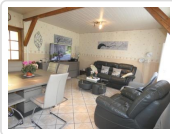

14 Rue de la Boule d'Or
10100 Romilly sur Seine

Tél: 03 25 24 33 33
Port: 06 85 53 68 60
Fax: 03 25 39 04 69

Maison De Ville En Bon Etat Sur Cave Totale (ref. 3046)

127 000 €

Détail du bien

Référence	3046
Ville	Romilly Sur Seine
Catégorie	Maison De Ville
Superficie du terrain	309 m ²
Surface habitable	88 m ²
Nombre de chambres	3
DPE (Diagnostic de ...)	F
Prix	127 000 €
Taxe foncière	858 €

Descriptif du bien

Cuisine carrelée équipée de 10.50 m² semi ouverte sur séj/salon carrelés de 28 m², véranda chauffée de 12.50 m² sur jardin. A l'étage : palier, 2 chbres de 13.50 m² parquet chêne, SDE. 2ième étage parquet flottant : 1 chbre, 1 dressing. Dble vitrage. Volets roulants. CH. ELECT. Terrasse bois 12 m² store banne.