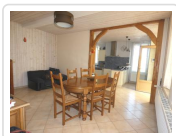

### Descriptif du bien

Entrée par véranda 5.50 m<sup>2</sup>, PIECE DE VIE 31 m<sup>2</sup> avec CUISINE EQUIPEE et SEJOUR/SALON, 1 chbre de 10.50 m<sup>2</sup>, SDE, WC. A l'étage parquet flottant : palier placards, 3 chbres de 10.50 m<sup>2</sup> à 12.50 m<sup>2</sup>, WC. Dble vitrage. Volets roulants électriques RDC et manuel étage. CH. CENT. GAZ PROPANE. Terrasse 50 m<sup>2</sup>