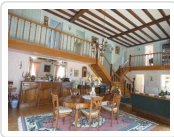

14 Rue de la Boule d'Or
10100 Romilly sur Seine

Tél: 03 25 24 33 33
Port: 06 85 53 68 60
Fax: 03 25 39 04 69

Pavillon Independant De 177 M² Habitables Tbe (ref. 3024)

219 000 €

Détail du bien

Référence	3024
Ville	Conflans Sur Seine
Catégorie	Pavillon Independant
Superficie du terrain	2195 m ²
Surface habitable	177 m ²
Nombre de chambres	5
DPE (Diagnostic de ...)	D
Prix	219 000 €
Taxe foncière	1164 €

Descriptif du bien

Entrée, cuisine équipée 10.50 m², spacieux séj/salon cathédrale 60 m² sol parquet mosaïque cheminée, dégagement, chaufferie, buanderie, SDB, WC. A l'étage : palier placard, 5 chbres avec placard, SDE, WC. Triple vitrage et dble vitrage. CH. CENT. GAZ. Terrasse. Cave.