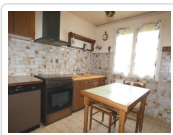

14 Rue de la Boule d'Or
10100 Romilly sur Seine

Tél: 03 25 24 33 33
Port: 06 85 53 68 60
Fax: 03 25 39 04 69

Pavillon De Plain Pied Independant De 89 M² (ref. 3002)

122 000 €

Détail du bien

Référence	3002
Ville	Proche Nogent/S/Seine
Catégorie	Pavillon De Plain Pied Independat
Superficie du terrain	1499 m ²
Surface habitable	89 m ²
Nombre de chambres	2
DPE (Diagnostic de ...)	D
Prix	122 000 €
Taxe foncière	596 €

Descriptif du bien

Belle véranda de 15 m² carrelée, cuisine carrelée aménagée et équipée 9.50 m², séjour/salon carré de 31 m², dégagement, 2 chambres de 11 m² et 11.8 m², SDE, WC. Pièce 33 m² au-dessus garage. Dble vitrage et volets roulants électriques. CH. CENT. FUEL.