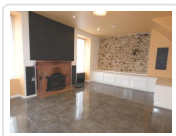

14 Rue de la Boule d'Or
10100 Romilly sur Seine

Tél: 03 25 24 33 33
Port: 06 85 53 68 60
Fax: 03 25 39 04 69

Maison De Village En Tbe + Un Studio De 30 M² (ref. 2991)

127 000 €

Détail du bien

Référence	2991
Ville	Pont Sur Seine
Catégorie	Maison De Village
Superficie du terrain	194 m ²
Surface habitable	101 m ²
Nombre de chambres	3
DPE (Diagnostic de ...)	Vierge
Prix	127 000 €
Taxe foncière	639 €

Descriptif du bien

Entrée, cuisine carrelée équipée de 13.50 m² + placards, séj/salon carrelé de 20 m² cheminée insert, WC (possibilité douche). A l'étage parquet flottant : palier, 2 chbres de 10 et 12 m², SDB/WC. STUDIO : pièce de vie avec cuisine, SDE/WC. Dble vitrage. CH. ELECTRIQUE. Terrasse. Cave.