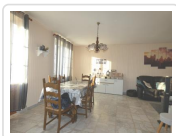

### Descriptif du bien

---

Entrée carrelée, cuisine carrelée aménagée et équipée de 14.50 m<sup>2</sup>, séjour/salon 25 m<sup>2</sup> sol marbre, 1 chbre de 13.50 m<sup>2</sup> parquet, SDE, WC, cellier, buanderie. A l'étage parquet : palier, 2 chbres de 13 et 20 m<sup>2</sup>. Dble vitrage PVC. CH. CENT. GAZ (5 ans).