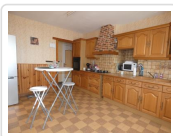

### Descriptif du bien

---

Entrée carrelée, cuisine carrelée aménagée et équipée de 14.50 m<sup>2</sup>, séjour/salon 25 m<sup>2</sup> sol marbre, 1 chbre de 13.50 m<sup>2</sup> parquet, SDE, WC, cellier, buanderie. A l'étage parquet : palier, 2 chbres de 13 et 20 m<sup>2</sup>. Dble vitrage PVC. CH. CENT. GAZ (5 ans).