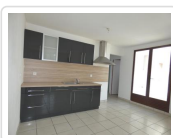

14 Rue de la Boule d'Or
10100 Romilly sur Seine

Tél: 03 25 24 33 33
Port: 06 85 53 68 60
Fax: 03 25 39 04 69

Pavillon Independant De 135 M² En Bon Etat (ref. 2952)

117 000 €

Détail du bien

Référence	2952
Ville	Romilly Sur Seine
Catégorie	Pavillon Independant
Superficie du terrain	248 m ²
Surface habitable	135 m ²
Nombre de chambres	5
DPE (Diagnostic de ...)	E
Prix	117 000 €
Taxe foncière	921 €

Descriptif du bien

Entrée, PIECE DE VIE DE 36 m² avec ESPACE CUISINE AMENAGEE ET SEJ/SALON, 2 chbres, SDE, WC, dégagement, chaufferie/buanderie. A l'étage lino : palier placards, 3 chbres de 8.70 m² à 21.60 m². Dble vitrage.CH. CENT GAZ 3 ANS. Terrasse.