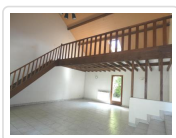

14 Rue de la Boule d'Or
10100 Romilly sur Seine

Tél: 03 25 24 33 33
Port: 06 85 53 68 60
Fax: 03 25 39 04 69

Maison De Village En Bon Etat General De 125
M² Habitables (ref. 2947)

127 000 €

Détail du bien

Descriptif du bien

Cuisine carrelée 10 m², séjour/salon carrelés de 46 m² avec mezzanine, dégagement, 3 chambres de 11.50 m² à 13.20 m² parquet chêne, SDE, WC.
Double vitrage bois. CH. CENT. GAZ. Toiture neuve. Cave 40 m².