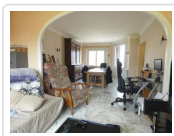

14 Rue de la Boule d'Or
10100 Romilly sur Seine

Tél: 03 25 24 33 33
Port: 06 85 53 68 60
Fax: 03 25 39 04 69

Maison Independante De Plain Pied 86 M² Habitable (ref. 2900)

112 000 €

Détail du bien

Référence	2900
Ville	Maizieres La Grande Paroisse
Catégorie	Maison De Village
Superficie du terrain	1139 m ²
Surface habitable	86 m ²
Nombre de chambres	1
DPE (Diagnostic de ...)	E
Prix	112 000 €
Taxe foncière	663 €

Descriptif du bien

Entrée avec placards, spacieuse cuisine de 16 m² carrelée et aménagée, séjour/salon sol granito avec poêle à bois, 1 chambre de 19 m² sol lino, SDE, WC, buanderie. Dble vitrage PVC. CH. CENT. FUEL. Electricité refaite.