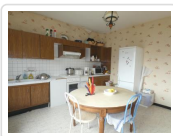

14 Rue de la Boule d'Or
10100 Romilly sur Seine

Tél: 03 25 24 33 33
Port: 06 85 53 68 60
Fax: 03 25 39 04 69

Maison Independante De Plain Pied 86 M² Habitable (ref. 2900)

112 000 €

Détail du bien

Référence	2900
Ville	Maizieres La Grande Paroisse
Catégorie	Maison De Village
Superficie du terrain	1139 m ²
Surface habitable	86 m ²
Nombre de chambres	1
DPE (Diagnostic de ...)	E
Prix	112 000 €
Taxe foncière	663 €

Descriptif du bien

Entrée avec placards, spacieuse cuisine de 16 m² carrelée et aménagée, séjour/salon sol granito avec poêle à bois, 1 chambre de 19 m² sol lino, SDE, WC, buanderie. Dble vitrage PVC. CH. CENT. FUEL. Electricité refaite.