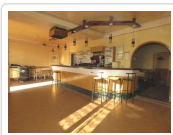

Descriptif du bien

Cuisine carrelée de 11.50 m², séjour/salon de 45 m² carrelé (ancien bar), 2 chambres : 11 carrelée et 15 m² parquet chêne, WC avec lavabo. A l'étage : palier 10.50 m², 2 chbres de 16.30 m² parquet chêne, SDE avec WC. CH. CENTRAL FUEL.