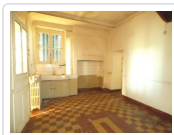

Référence	2865
Ville	Maizieres La Grande Paroisse
Catégorie	Maison De Village
Superficie du terrain	567 m ²
Surface habitable	132 m ²
Nombre de chambres	4
DPE (Diagnostic de ...)	Vierge
Prix	61 000 €
Taxe foncière	921 €

Descriptif du bien

Cuisine carrelée de 11.50 m², séjour/salon de 45 m² carrelé (ancien bar), 2 chambres : 11 carrelée et 15 m² parquet chêne, WC avec lavabo. A l'étage : palier 10.50 m², 2 chbres de 16.30 m² parquet chêne, SDE avec WC. CH. CENTRAL FUEL.