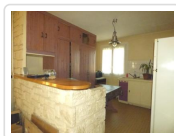

14 Rue de la Boule d'Or
10100 Romilly sur Seine

Tél: 03 25 24 33 33
Port: 06 85 53 68 60
Fax: 03 25 39 04 69

Pavillon Independant De 94 M² Sur Sous Sol
Total (ref. 2858B)

107 000 €

Détail du bien

Référence	2858B
Ville	Romilly Sur Seine
Catégorie	Pavillon Independant Sur Sous Sol
Superficie du terrain	483 m ²
Surface habitable	94 m ²
Nombre de chambres	3
DPE (Diagnostic de ...)	Vierge
Prix	107 000 €
Taxe foncière	1035 €

Descriptif du bien

Sas d'entrée en alu, entrée placard, PIECE DE VIE de 36 m² avec ESPACE CUISINE et SEJ/SALON, WC lave mains. A l'étage : couloir desservant 3 chambres dont 1 avec mezzanine, SDE avec WC. Dble vitrage PVC Volets roulants électriques.CH. CENT. GAZ. Terrasse.