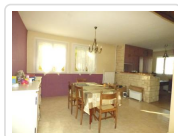

14 Rue de la Boule d'Or
10100 Romilly sur Seine

Tél: 03 25 24 33 33
Port: 06 85 53 68 60
Fax: 03 25 39 04 69

Pavillon Independant De 94 M² Sur Sous Sol
Total (ref. 2858B)

107 000 €

Détail du bien

Référence	2858B
Ville	Romilly Sur Seine
Catégorie	Pavillon Independant Sur Sous Sol
Superficie du terrain	483 m ²
Surface habitable	94 m ²
Nombre de chambres	3
DPE (Diagnostic de ...)	Vierge
Prix	107 000 €
Taxe foncière	1035 €

Descriptif du bien

Sas d'entrée en alu, entrée placard, PIECE DE VIE de 36 m² avec ESPACE CUISINE et SEJ/SALON, WC lave mains. A l'étage : couloir desservant 3 chambres dont 1 avec mezzanine, SDE avec WC. Dble vitrage PVC Volets roulants électriques.CH. CENT. GAZ. Terrasse.