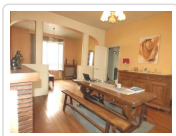

14 Rue de la Boule d'Or
10100 Romilly sur Seine

Tél: 03 25 24 33 33
Port: 06 85 53 68 60
Fax: 03 25 39 04 69

Maison De Caractere De 120 M² Habitables Sur Cave Totale (ref. 2858)

112 000 €

Détail du bien

Référence	2858
Ville	Romilly Sur Seine
Catégorie	Maison De Caractere
Superficie du terrain	214 m ²
Surface habitable	120 m ²
Nombre de chambres	4
DPE (Diagnostic de ...)	D
Prix	112 000 €
Taxe foncière	1446 €

Descriptif du bien

Entrée 10 m² carreaux de ciment, cuisine aménagée 10.50 m², séjour/salon 33 m² parquet chêne, WC. Patio de 5 m² et terrasse de 8 m². 1er ét. parquet chêne : couloir , 3 chambres de 9, 15.50 et 16.50 m², SDB. 2ième étage : 1 chbre 14 m² sol lino et partie grenier aménageable 45 m². CH. CENT. FUEL CHAUDIERE NEUVE DE 2018