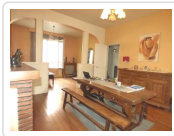

### Descriptif du bien

Entrée 10 m<sup>2</sup> carreaux de ciment, cuisine aménagée 10.50 m<sup>2</sup>, séjour/salon 33 m<sup>2</sup> parquet chêne, WC. Patio de 5 m<sup>2</sup> et terrasse de 8 m<sup>2</sup>. 1er ét. parquet chêne : couloir , 3 chambres de 9, 15.50 et 16.50 m<sup>2</sup>, SDB. 2ième étage : 1 chbre 14 m<sup>2</sup> sol lino et partie grenier aménageable 45 m<sup>2</sup>. CH. CENT. FUEL CHAUDIERE NEUVE DE 2018