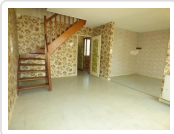

14 Rue de la Boule d'Or  
10100 Romilly sur Seine

Tél: 03 25 24 33 33  
Port: 06 85 53 68 60  
Fax: 03 25 39 04 69

Pavillon Mitoyen De 83 M<sup>2</sup> (ref. 2857)

45 000 €

### Détail du bien

---

<b>Référence</b>	2857
<b>Ville</b>	Romilly Sur Seine
<b>Catégorie</b>	Pavillon
<b>Superficie du terrain</b>	158 m <sup>2</sup>
<b>Surface habitable</b>	83 m <sup>2</sup>
<b>Nombre de chambres</b>	2
<b>DPE (Diagnostic de ...)</b>	Vierge
<b>Prix</b>	45 000 €
<b>Taxe foncière</b>	611 €

### Descriptif du bien

---

Entrée 8.50 m<sup>2</sup>, cuisine de 11.50 m<sup>2</sup>, séj/salon de 28 m<sup>2</sup>, canalisations pour WC. A l'étage sol dalles PVC : palier, 2 chbres de 9.50 et 11.50 m<sup>2</sup>, dressing de 6 m<sup>2</sup>, SDB de 5.20 m<sup>2</sup>, WC. Survitrage. CH. CENT. GAZ