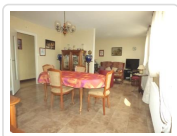

## Descriptif du bien

---

Entrée carrelée, cuisine carrelée aménagée et équipée, séjour/salon carrelé de 27 m<sup>2</sup>, couloir desservant 3 chambres de 9 à 12.50 m<sup>2</sup>, salle d'eau, WC. Survitrage et volets métals. CH. CENTRAL GAZ. Electricité remaniée.