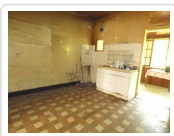

14 Rue de la Boule d'Or
10100 Romilly sur Seine

Tél: 03 25 24 33 33
Port: 06 85 53 68 60
Fax: 03 25 39 04 69

Maison De Village A Renover Plus Grenier Amenabeable (ref. 2845)

40 000 €

Détail du bien

Référence	2845
Ville	Crancey
Catégorie	Maison De Village
Superficie du terrain	1037 m ²
Surface habitable	70 m ²
Nombre de chambres	2
DPE (Diagnostic de ...)	Vierge
Prix	40 000 €
Taxe foncière	357 €

Descriptif du bien

Entrée 6 m², cuisine carrelée de 10 m², séjour de 13.50 m² carrelé, salon de 14 m² sol carreaux de ciment et cheminée, couloir, 2 chambres parquet chêne de 11 et 13 m², SDE, WC. PAS DE CHAUFFAGE.