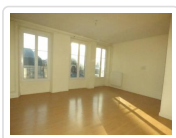

14 Rue de la Boule d'Or
10100 Romilly sur Seine

Tél: 03 25 24 33 33
Port: 06 85 53 68 60
Fax: 03 25 39 04 69

Maison De Village De 128 M² Habitables Plus Grenier Aménageable De 60 M² (ref. 2843)

55 000 €

Détail du bien

Descriptif du bien

Entrée, kitchenette, accueil ancien bureau poste 23.50 m², 2 pièces de 12.80 et 12.50 m², WC. A l'étage parquet flottant : palier, cuisine 9.20 m², séjour/salon 23 m², 2 chambres, SDB 7 m², WC. Dble vitrage PVC et volets roulants en partie. CH. CENT. GAZ.