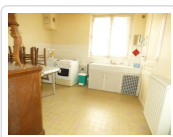

Descriptif du bien

Entrée de 11.60 m², cuisine carrelée de 8 m², séj/salon de 27.30 m² sol béton, dégagement, 3 chambres de 10.30 m², 11.10 m² et 27 m², salle d'eau, WC.
Chauffage central gaz. Cave voûtée de 10 m²