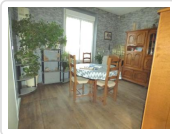

14 Rue de la Boule d'Or
10100 Romilly sur Seine

Tél: 03 25 24 33 33
Port: 06 85 53 68 60
Fax: 03 25 39 04 69

Maison De Ville Independante En Bon Etat De 86 M² Habitables (ref. 2834)

75 000 €

Détail du bien

Référence	2834
Ville	Romilly Sur Seine
Catégorie	Maison De Ville
Superficie du terrain	252 m ²
Surface habitable	86 m ²
DPE (Diagnostic de ...)	E
Prix	75 000 €
Taxe foncière	580 €

Descriptif du bien

Entrée, cuisine carrelée de 9.70 M² aménagée, séjour/salon parquet chêne de 23 m², SDE, WC. A l'étage parquet chêne : palier, 2 chbres de 14.20 et 12.80 m². 2ième étage : pièce palière 12.50, pièce de 8 m² à rénover. Dble vitrage PVC. CH. CENT. GAZ de 2014.