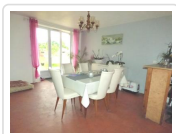

### Descriptif du bien

Spacieuse cuisine aménagée carrelée de 21 m<sup>2</sup> ouvrant sur séjour de 19 m<sup>2</sup> sol tomettes, 1 chbre de 12 m<sup>2</sup> parquet chêne, SDE avec WC, véranda 5.50 m<sup>2</sup> avec coin buanderie. A l'étage : palier parqueté avec placard, 1 chbre de 17.50 m<sup>2</sup> et 1 de 20 m<sup>2</sup> à terminer. Dble vitrage PVC et volets roulants. CH. ELECT. CH. CENT FUEL chaudière HORS SERVICE. Terrasse Cave.