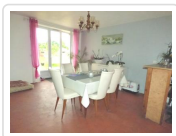

### Descriptif du bien

Spacieuse cuisine aménagée carrelée de 21 m<sup>2</sup> ouvrant sur séjour de 19 m<sup>2</sup> sol tomettes, 1 chbre de 12 m<sup>2</sup> parquet chêne, SDE avec WC, véranda 5.50 m<sup>2</sup> avec coin buanderie. A l'étage : palier parqueté avec placard, 1 chbre de 17.50 m<sup>2</sup> et 1 de 20 m<sup>2</sup> à terminer. Dble vitrage PVC et volets roulants. CH. ELECT. CH. CENT FUEL chaudière HORS SERVICE. Terrasse Cave.