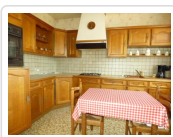

Descriptif du bien

Entrée carrelée de 6 m² avec placard, cuisine carrelée de 8.80 m² aménagée et équipée, séjour carrelé de 16 m² avec une cheminée insert, 1 chambre de 9.90 m², SDB, WC. Double vitrage PVC. CH. ELECTRIQUE CALOPORTEURS. Terrasse de 10 m².

Notes

Agence de la Boule d'Or, 14 Rue de la Boule d'Or, 10 100 ROMILLY SUR SEINE

Tél: 03 25 24 33 33

Port: 06 85 53 68 60

E-mail: delabouledor@wanadoo.fr

Ouvert du lundi au samedi de 9h30 à 12h00 et de 14h30 à 18h30