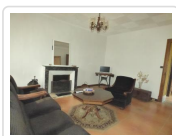

14 Rue de la Boule d'Or
10100 Romilly sur Seine

Tél: 03 25 24 33 33
Port: 06 85 53 68 60
Fax: 03 25 39 04 69

Maison De Village Independante En Bon Etat General De 94 M² Habitables (ref. 2812)

89 000 €

Détail du bien

Descriptif du bien

Entrée 7 m² carreaux ciment, cuisine équipée de 16 m² sol tomettes, séjour/salon de 20 m² carrelé, 1 chambre de 21.50 m² parquet flottant, salle d'eau avec WC. A l'étage parqué sapin : palier de 10.50 m², 1 chbre de 16 m². CH. ELECTRIQUE. Cave.Terrasse.