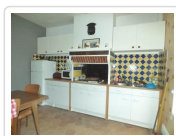

Descriptif du bien

Entrée 7 m² carreaux ciment, cuisine équipée de 16 m² sol tomettes, séjour/salon de 20 m² carrelé, 1 chambre de 21.50 m² parquet flottant, salle d'eau avec WC. A l'étage parqué sapin : palier de 10.50 m², 1 chbre de 16 m². CH. ELECTRIQUE. Cave.Terrasse.