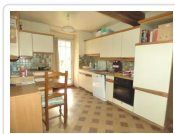

14 Rue de la Boule d'Or
10100 Romilly sur Seine

Tél: 03 25 24 33 33
Port: 06 85 53 68 60
Fax: 03 25 39 04 69

Maison De 148 M² Habitables Avec Ancien Moulin (ref. 2805)

107 000 €

Détail du bien

Référence	2805
Ville	St Martin De Bossenay
Catégorie	Maison Atypique
Superficie du terrain	1035 m ²
Surface habitable	148 m ²
Nombre de chambres	4
DPE (Diagnostic de ...)	Vierge
Prix	107 000 €
Taxe foncière	490 €

Descriptif du bien

Entrée, cuisine aménagée de 28.50 m² sol carrelé, séjour/salon de 27 m² carrelé, dégagement, SDB, WC. Véranda à mi hauteur. A l'étage : palier, 4 chambres, 1 pièce de 41 m² à aménager, ancienne SDB à rénover. 2ième étage : 2 pièces 15 et 18 m². Survitrage. CH. CENT. FUEL. Cave voûtée.