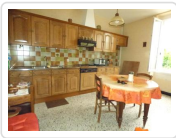

14 Rue de la Boule d'Or
10100 Romilly sur Seine

Tél: 03 25 24 33 33
Port: 06 85 53 68 60
Fax: 03 25 39 04 69

Maison De Ville En Bon Etat De 120 M²
Habitable (ref. 2803)

110 000 €

Détail du bien

Référence	2803
Ville	Romilly Sur Seine
Catégorie	Maison De Ville
Superficie du terrain	148 m ²
Surface habitable	120 m ²
Nombre de chambres	3
DPE (Diagnostic de ...)	E
Prix	110 000 €
Taxe foncière	977 €

Descriptif du bien

Sas, entrée de 10 m², cuisine équipée de 12.50 m² sol granito, séj/salon de 34 m² sol granito et cheminée, 1 chbre de 12 m², SDB, WC. A l'étage : palier 9 m², 2 chbres de 16 et 17 m². Dble vitrage et volets roulants en partie. CH. CENT. GAZ. Cave.