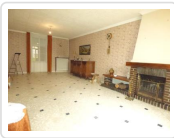

14 Rue de la Boule d'Or
10100 Romilly sur Seine

Tél: 03 25 24 33 33
Port: 06 85 53 68 60
Fax: 03 25 39 04 69

Maison De Ville En Bon Etat De 120 M²
Habitable (ref. 2803)

110 000 €

Détail du bien

Référence	2803
Ville	Romilly Sur Seine
Catégorie	Maison De Ville
Superficie du terrain	148 m ²
Surface habitable	120 m ²
Nombre de chambres	3
DPE (Diagnostic de ...)	E
Prix	110 000 €
Taxe foncière	977 €

Descriptif du bien

Sas, entrée de 10 m², cuisine équipée de 12.50 m² sol granito, séj/salon de 34 m² sol granito et cheminée, 1 chbre de 12 m², SDB, WC. A l'étage : palier 9 m², 2 chbres de 16 et 17 m². Dble vitrage et volets roulants en partie. CH. CENT. GAZ. Cave.