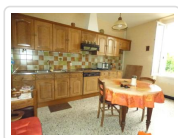

### Descriptif du bien

Sas, entrée de 10 m<sup>2</sup>, cuisine équipée de 12.50 m<sup>2</sup> sol granito, séj/salon de 34 m<sup>2</sup> sol granito et cheminée, 1 chbre de 12 m<sup>2</sup>, SDB, WC. A l'étage : palier 9 m<sup>2</sup>, 2 chbres de 16 et 17 m<sup>2</sup>. Dble vitrage et volets roulants en partie. CH. CENT. GAZ. Cave.