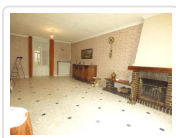

### Descriptif du bien

Sas, entrée de 10 m<sup>2</sup>, cuisine équipée de 12.50 m<sup>2</sup> sol granito, séj/salon de 34 m<sup>2</sup> sol granito et cheminée, 1 chbre de 12 m<sup>2</sup>, SDB, WC. A l'étage : palier 9 m<sup>2</sup>, 2 chbres de 16 et 17 m<sup>2</sup>. Dble vitrage et volets roulants en partie. CH. CENT. GAZ. Cave.