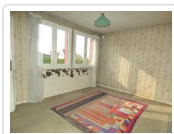

### Détail du bien

<b>Référence</b>	2799
<b>Ville</b>	Romilly Sur Seine
<b>Catégorie</b>	Pavillon Independant Sur Sous Sol
<b>Superficie du terrain</b>	437 m <sup>2</sup>
<b>Surface habitable</b>	66 m <sup>2</sup>
<b>Nombre de chambres</b>	3
<b>DPE (Diagnostic de ...)</b>	G
<b>Prix</b>	92 000 €
<b>Taxe foncière</b>	875 €

### Descriptif du bien

Entrée carrelée, cuisine carrelée aménagée de 10.70 m<sup>2</sup>, séjour de 14.30 m<sup>2</sup> moquette sur parquet (cloison s/chbre), 1 chbre de 10.50 m<sup>2</sup> moquette sur parquet, SDB, WC. A l'étage moquette sur parquet : palier, 2 chambres, greniers aménagables. Dble vitrage bois. CH. CENT. GAZ