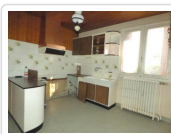

Descriptif du bien

Entrée carrelée, cuisine carrelée aménagée de 10.70 m², séjour de 14.30 m² moquette sur parquet (cloison s/chbre), 1 chbre de 10.50 m² moquette sur parquet, SDB, WC. A l'étage moquette sur parquet : palier, 2 chambres, greniers aménagables. Dble vitrage bois. CH. CENT. GAZ

Notes

Agence de la Boule d'Or, 14 Rue de la Boule d'Or, 10 100 ROMILLY SUR SEINE

Tél: 03 25 24 33 33

Port: 06 85 53 68 60

E-mail: delabouledor@wanadoo.fr

Ouvert du lundi au samedi de 9h30 à 12h00 et de 14h30 à 18h30