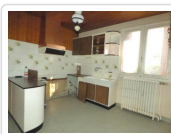

### Détail du bien

<b>Référence</b>	2799
<b>Ville</b>	Romilly Sur Seine
<b>Catégorie</b>	Pavillon Independant Sur Sous Sol
<b>Superficie du terrain</b>	437 m <sup>2</sup>
<b>Surface habitable</b>	66 m <sup>2</sup>
<b>Nombre de chambres</b>	3
<b>DPE (Diagnostic de ...)</b>	G
<b>Prix</b>	92 000 €
<b>Taxe foncière</b>	875 €

### Descriptif du bien

Entrée carrelée, cuisine carrelée aménagée de 10.70 m<sup>2</sup>, séjour de 14.30 m<sup>2</sup> moquette sur parquet (cloison s/chbre), 1 chbre de 10.50 m<sup>2</sup> moquette sur parquet, SDB, WC. A l'étage moquette sur parquet : palier, 2 chambres, greniers aménagables. Dble vitrage bois. CH. CENT. GAZ