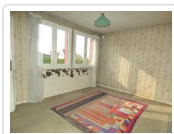

Descriptif du bien

Entrée carrelée, cuisine carrelée aménagée de 10.70 m², séjour de 14.30 m² moquette sur parquet (cloison s/chbre), 1 chbre de 10.50 m² moquette sur parquet, SDB, WC. A l'étage moquette sur parquet : palier, 2 chambres, greniers aménagables. Dble vitrage bois. CH. CENT. GAZ

Notes

Agence de la Boule d'Or, 14 Rue de la Boule d'Or, 10 100 ROMILLY SUR SEINE

Tél: 03 25 24 33 33

Port: 06 85 53 68 60

E-mail: delabouledor@wanadoo.fr

Ouvert du lundi au samedi de 9h30 à 12h00 et de 14h30 à 18h30