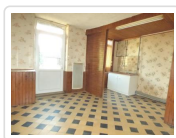

### Détail du bien

---

<b>Référence</b>	2798
<b>Ville</b>	Romilly Sur Seine
<b>Catégorie</b>	Maison De Ville
<b>Superficie du terrain</b>	131 m <sup>2</sup>
<b>Surface habitable</b>	73 m <sup>2</sup>
<b>Nombre de chambres</b>	2
<b>DPE (Diagnostic de ...)</b>	E
<b>Prix</b>	40 000 €

### Descriptif du bien

---

Cuisine de 17 m<sup>2</sup> sol carreaux de ciment, séjour de 16.50 m<sup>2</sup> sol parquet chêne avec cheminée insert, dégagement. A l'étage : palier, 1 chambre de 17 m<sup>2</sup> parquet chêne, 1 chambre de 16.50 m<sup>2</sup> avec lavabo, WC. Dble vitrage PVC. CH. ELECTRIQUE.