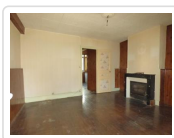

14 Rue de la Boule d'Or  
10100 Romilly sur Seine

Tél: 03 25 24 33 33  
Port: 06 85 53 68 60  
Fax: 03 25 39 04 69

Maison De Ville Bon Etat General De 73 M<sup>2</sup>  
Habitable (ref. 2798)

40 000 €

### Détail du bien

---

<b>Référence</b>	2798
<b>Ville</b>	Romilly Sur Seine
<b>Catégorie</b>	Maison De Ville
<b>Superficie du terrain</b>	131 m <sup>2</sup>
<b>Surface habitable</b>	73 m <sup>2</sup>
<b>Nombre de chambres</b>	2
<b>DPE (Diagnostic de ...)</b>	E
<b>Prix</b>	40 000 €

### Descriptif du bien

---

Cuisine de 17 m<sup>2</sup> sol carreaux de ciment, séjour de 16.50 m<sup>2</sup> sol parquet chêne avec cheminée insert, dégagement. A l'étage : palier, 1 chambre de 17 m<sup>2</sup> parquet chêne, 1 chambre de 16.50 m<sup>2</sup> avec lavabo, WC. Dble vitrage PVC. CH. ELECTRIQUE.