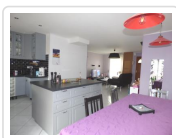

14 Rue de la Boule d'Or
10100 Romilly sur Seine

Tél: 03 25 24 33 33
Port: 06 85 53 68 60
Fax: 03 25 39 04 69

Pavillon De Plain Pied Independant De 2008 En Excellent Etat (ref. 2788)

128 000 €

Détail du bien

Descriptif du bien

Entrée sur PIECE DE VIE carrelée d 40 m² avec ESPACE CUISINE AMENAGEE /EQUIPEE avec îlot central et séjour/salon, dégagement, 3 chambres parquetées de 9.65 à 10.50 m², salle d'eau/WC, buanderie. Dble vitrage PVC. Volets roulants. CH. ELECT. Terrasse bois.