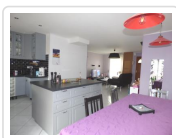

14 Rue de la Boule d'Or
10100 Romilly sur Seine

Tél: 03 25 24 33 33
Port: 06 85 53 68 60
Fax: 03 25 39 04 69

Pavillon De Plain Pied Independant De 2008 En Excellent Etat (ref. 2788)

143 000 €

Détail du bien

Descriptif du bien

Entrée sur PIECE DE VIE carrelée d 40 m² avec ESPACE CUISINE AMENAGEE /EQUIPEE avec îlot central et séjour/salon, dégagement, 3 chambres parquetées de 9.65 à 10.50 m², salle d'eau/WC, buanderie. Dble vitrage PVC. Volets roulants. CH. ELECT. Terrasse bois.